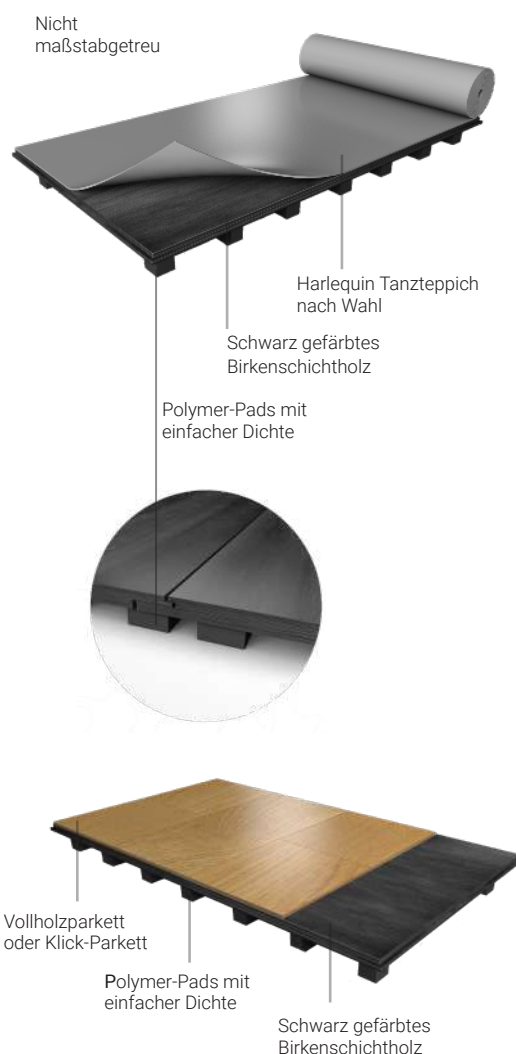

Spezifikationsleitfaden

Art der Verlegung	Permanent oder mobil
Elementgröße / Nutzfläche	1.125m x 2.250m / 1.089m x 2.214m
Aufbauhöhe (ohne Tanzteppich)	37mm
Aufbauhöhe (ohne Tanzteppich)	11,85kg/m²
Prüfungsstandard	BS EN 14904:2006
Schockabsorption	67%
Vertikale Verformung	3.9mm
Biegebelastung	12.8%
Rollende Belastbarkeit	>1500 N
Prüfungsstandard	BS EN 1991-1-1:2002
Punklast	>3.60kN
Verteilte Last	>10.00kN
Brandschutzklasse	Bfls 1 = EN 13501
Durch Trittschall erzeugter Schallpegel im Raum (Lw)	104.20 dB
Wärmewiderstand	1.52 m²K/W
Wärmedämmung	0.658 W/m²K
Verwendete Kategorie	A4
Flüchtige Organische Verbindungen (VOC)	<0.10 mg/m³
Garantie	10 Jahre bei Installation durch Harlequin 5 Jahre bei Selbsteinbau
Installation	Installation durch Harlequin oder Selbsteinbau
Fußbodenheizung	Für Nutzung mit Fußbodenheizung geeignet

Kontaktieren Sie uns für weitere Informationen
per Telefon +49 30 340 441 600
per E-Mail an anfrage@harlequinfloors.com

Die Abbildungen sind nicht verbindlich. Das Unternehmen behält sich vor, Änderungen am Produkt vorzunehmen.
Harlequin® und Liberty® sind eingetragene Marken von British Harlequin plc. © Harlequin Floors 03/2025

HARLEQUIN
www.harlequinfloors.com

LONDON ♦ LUXEMBOURG ♦ BERLIN ♦ MADRID ♦ PARIS ♦ LIEGE ♦ PHILADELPHIA ♦ LOS ANGELES ♦ FORT WORTH ♦ SYDNEY ♦ HONG KONG ♦ TOKYO