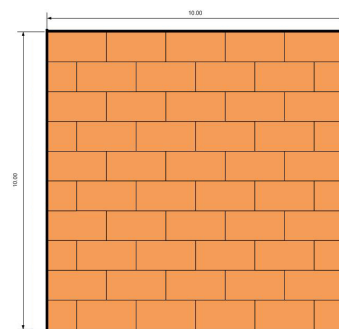

Disposizione dei pannelli a
quinconce