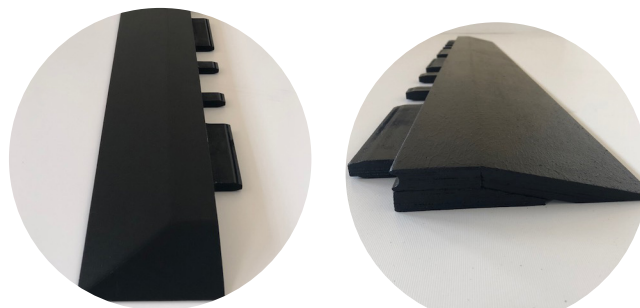

Minirampe

Lunghezza : 2m e 1m
Larghezza : 20cm