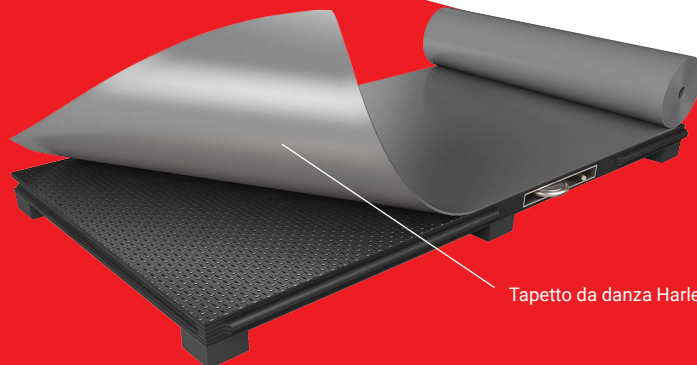

## Pavimento in legno smontabile su blocchi resistente all'umidità e ai carichi pesanti

Il pavimento per la danza **Harlequin Liberty HD** rappresenta l'evoluzione migliorativa del nostro celebre pavimento Harlequin Liberty, con le sue caratteristiche di maggior resistenza a condizioni di utilizzo più esigenti. Può essere installato in modo permanente o essere utilizzato come pavimento portatile. I pannelli, posati a «quinconce», ovvero a giunti sfalsati, vengono assemblati grazie a un sistema di linguette e scanalature e successivamente fissati gli uni agli altri attraverso un sistema di fissaggio con ganci per garantire una sicurezza ottimale.

Entrambe le superfici dei pannelli **Harlequin Liberty HD** sono ricoperte di resina polimerica (di color nero). La particolare rugosità del lato superiore conferisce una presa ottimale, un effetto antiscivolo e un'elevata resistenza all'usura.

Disposizione dei pannelli a  
quinconce

Fissate i pannelli del pavimento  
Harlequin Liberty HD in un giro di  
mano !

Disegno non contrattuale

Pannello in multistrato di betulla con  
linguette e scanalature e sistema  
di aggancio (18mm di spessore)

Una resina polimerica (220 g colore nero)  
viene applicata su entrambi i lati dei pannelli.

Blocchi di elastomero a doppia densità  
(19mm di spessore)

Disegno non contrattuale

Tappeto da danza Harlequin