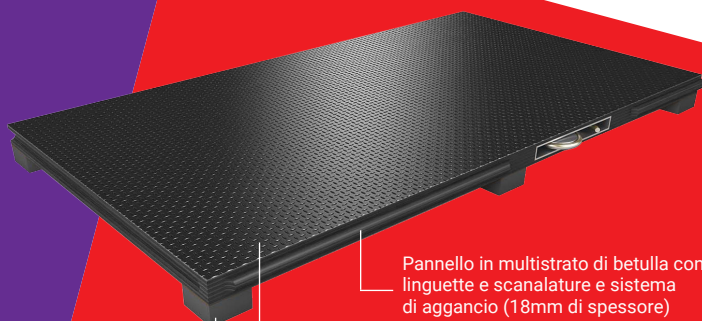

## Pavimento in legno smontabile su blocchi resistente all'umidità e ai carichi pesanti

Il pavimento per la danza **Harlequin Liberty HD** rappresenta l'evoluzione migliorativa del nostro celebre pavimento Harlequin Liberty, con le sue caratteristiche di maggior resistenza a condizioni di utilizzo più esigenti. Può essere installato in modo permanente o essere utilizzato come pavimento portatile. I pannelli, posati a «quinconce», ovvero a giunti sfalsati, vengono assemblati grazie a un sistema di linguette e scanalature e successivamente fissati gli uni agli altri attraverso un sistema di fissaggio con ganci per garantire una sicurezza ottimale.

Entrambe le superfici dei pannelli **Harlequin Liberty HD** sono ricoperte di resina polimerica (di color nero). La particolare rugosità del lato superiore conferisce una presa ottimale, un effetto antiscivolo e un'elevata resistenza all'usura.

I pannelli Harlequin e i tappeti da danza portatili possono anche essere stoccati su carrelli per consentire ai tecnici di spostarli facilmente e in totale sicurezza in occasione di una tournée o nel luogo di un evento.

Disposizione dei pannelli a  
quinconce

Fissate i pannelli del pavimento  
Harlequin Liberty HD in un giro di  
mano !

Disegno non contrattuale

Pannello in multistrato di betulla con  
linguette e scanalature e sistema  
di aggancio (18mm di spessore)