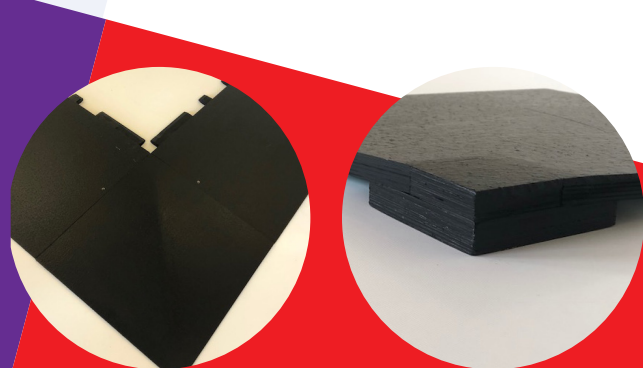

Pezzi d'angolo