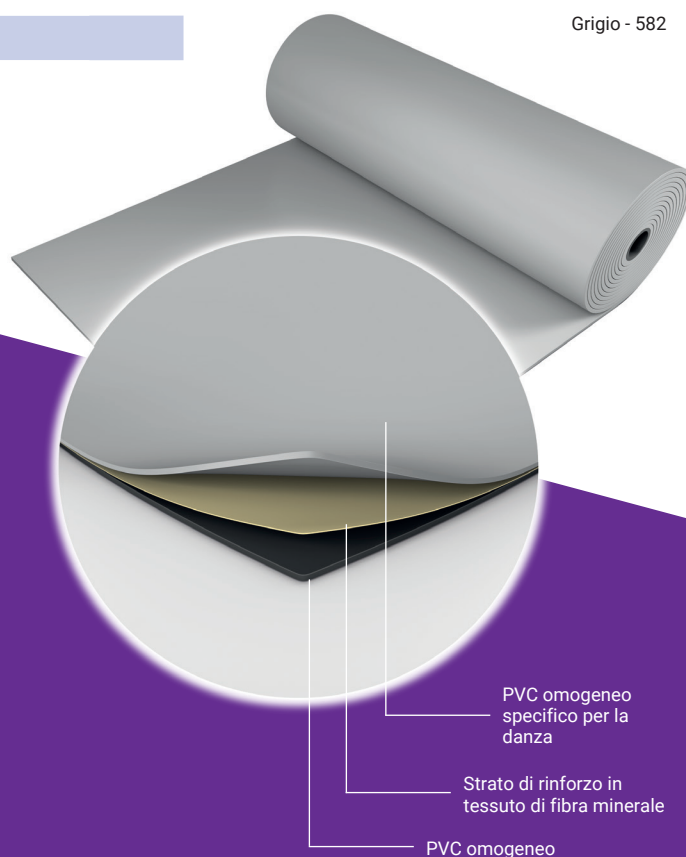

Colori speciali (secondo disponibilità)

Grigio 1504

Nocciola 688

Beige 110

Viola 628

Rosa 290

Parma 162

Grigio - 582

Per qualsiasi informazione complementare,
chiamateci al nostro numero gratuito (da rete fissa).
00 800 90 69 1000

Fabbricato nell'UE. La Società si riserva il diritto di modificare la concezione o fabbricazione dei prodotti descritti. Harlequin è un marchio depositato dalla British Harlequin plc, American Harlequin Corporate e Harlequin Europe S.A. © Harlequin Floors 10/2020

HARLEQUIN
www.harlequinfloors.com