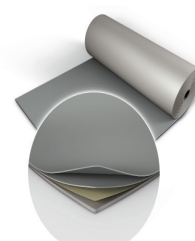

Harlequin Studio™

Harlequin Studio es tapiz de danza suave y duradero. Está compuesto por una superficie de PVC antideslizante especialmente diseñada para la danza, fibra mineral para estabilidad dimensional y una ligera capa de espuma para una comodidad inigualable.

Características

Composición	PVC heterogéneo
Tipo de instalación	Portátil o fijo
Longitudes del rollo	10m, 15m, 18m, 20m, 25m, 30m
Ancho del rollo	1,5m
Grosor	3mm
Peso	2,3kg/m ²
Acabado	Liso
Certificación de resistencia al fuego	Bfl-s1 (EN 13501-1)
Garantía:	10 años si la instalación la realiza Harlequin; 5 años en caso contrario
Reducción del ruido de impacto	6 dB, 22 dB si se combina con suelos Activity
Fijación al suelo	Encolado
Fijación de juntas	Soldadura o cintas adhesivas
Reflectancia lumínica	180 - 2, 880 - 41, 890 - 20, 100 - 87
Nivel de brillo	Nominal 6
Resistencia al brillo	≥6
Contenido reciclado	23-30%
Emisiones de COV	≤0,5mg/m ³
Reciclabilidad	100%
Suelo radiante	Compatible
Certificados de terceros	Declaración Ambiental de Producto tipo A+

Colores

Negro - 180

Blanco - 100

Gris Claro - 156

Gris Oscuro - 890

Gris - 880

Colores especiales:

Para más información, llámenos gratis al +352 46 44 22 o contáctenos en la siguiente dirección de correo electrónico: info@harlequinfloors.com.