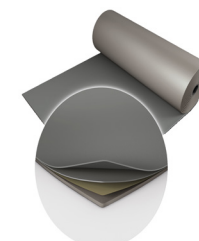

Harlequin Studio™

Harlequin Studio es tapiz de danza suave y duradero. Está compuesto por una superficie de PVC antideslizante especialmente diseñada para la danza, fibra mineral para estabilidad dimensional y una ligera capa de espuma para una comodidad inigualable.

Características

Composición	PVC heterogéneo
Tipo de instalación	Portátil o fijo
Longitudes del rollo	10m, 15m, 18m, 20m, 25m, 30m
Ancho del rollo	1,5m
Grosor	3mm
Peso	2,3kg/m ²
Acabado	Liso
Certificación de resistencia al fuego	Bfl-s1 (EN 13501-1)
Garantía:	10 años si la instalación la realiza Harlequin; 5 años en caso contrario
Reducción del ruido de impacto	6 dB, 22 dB si se combina con suelos Activity
Fijación al suelo	Encolado
Fijación de juntas	Soldadura o cintas adhesivas
Reflectancia lumínica	180 - 2, 880 - 41, 890 - 20, 100 - 87
Nivel de brillo	Nominal 6
Resistencia al brillo	≥6
Contenido reciclado	23-30%
Emisiones de COV	≤0,5mg/m ³
Reciclabilidad	100%
Suelo radiante	Compatible
Certificados de terceros	Declaración Ambiental de Producto tipo A+

Colores

Negro - 180

Blanco - 100

Gris Claro - 156

Gris Oscuro - 890

Gris - 880

Colores especiales:

Para más información, llámenos gratis al +352 46 44 22 o contáctenos en la siguiente dirección de correo electrónico: info@harlequinfloors.com.