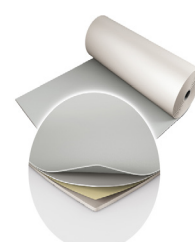

Harlequin Studio™

Harlequin Studio es tapiz de danza suave y duradero. Está compuesto por una superficie de PVC antideslizante especialmente diseñada para la danza, fibra mineral para estabilidad dimensional y una ligera capa de espuma para una comodidad inigualable.

Características

Composición	PVC heterogéneo
Tipo de instalación	Portátil o fijo
Longitudes del rollo	10m, 15m, 18m, 20m, 25m, 30m
Ancho del rollo	1,5m
Grosor	3mm
Peso	2,3kg/m ²
Acabado	Liso
Certificación de resistencia al fuego	Bfl-s1 (EN 13501-1)
Garantía:	10 años si la instalación la realiza Harlequin; 5 años en caso contrario
Reducción del ruido de impacto	6 dB, 22 dB si se combina con suelos Activity
Fijación al suelo	Encolado
Fijación de juntas	Soldadura o cintas adhesivas
Reflectancia lumínica	180 - 2, 880 - 41, 890 - 20, 100 - 87
Nivel de brillo	Nominal 6
Resistencia al brillo	≥6
Contenido reciclado	23-30%
Emisiones de COV	≤0,5mg/m ³
Reciclabilidad	100%
Suelo radiante	Compatible
Certificados de terceros	Declaración Ambiental de Producto tipo A+

Colores

Negro - 180

Blanco - 100

Gris Claro - 156

Gris Oscuro - 890

Gris - 880

Colores especiales:

Para más información, llámenos gratis al +352 46 44 22 o contáctenos en la siguiente dirección de correo electrónico: info@harlequinfloors.com.