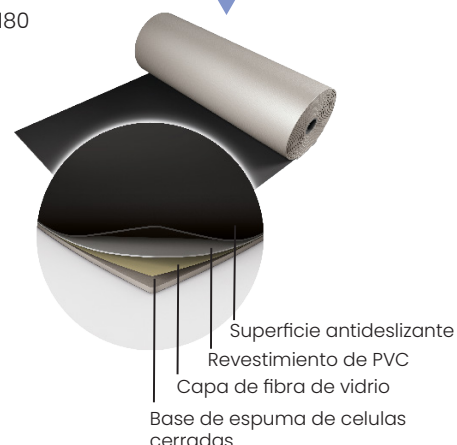

Colores

Negro - 180

Blanco - 100

Gris Claro - 156

Gris Oscuro - 890

Gris - 880

Colores especiales: