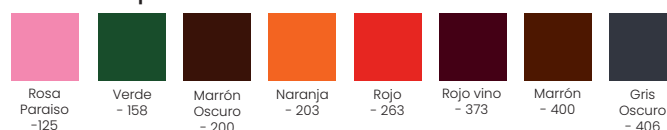

Colores

Negro - 180

Blanco - 100

Gris Claro - 156

Gris Oscuro - 890

Gris - 880

Colores especiales:

Para más información, llámenos gratis al +352 46 44 22 o contáctenos en la siguiente dirección de correo electrónico: info@harlequinfloors.com.